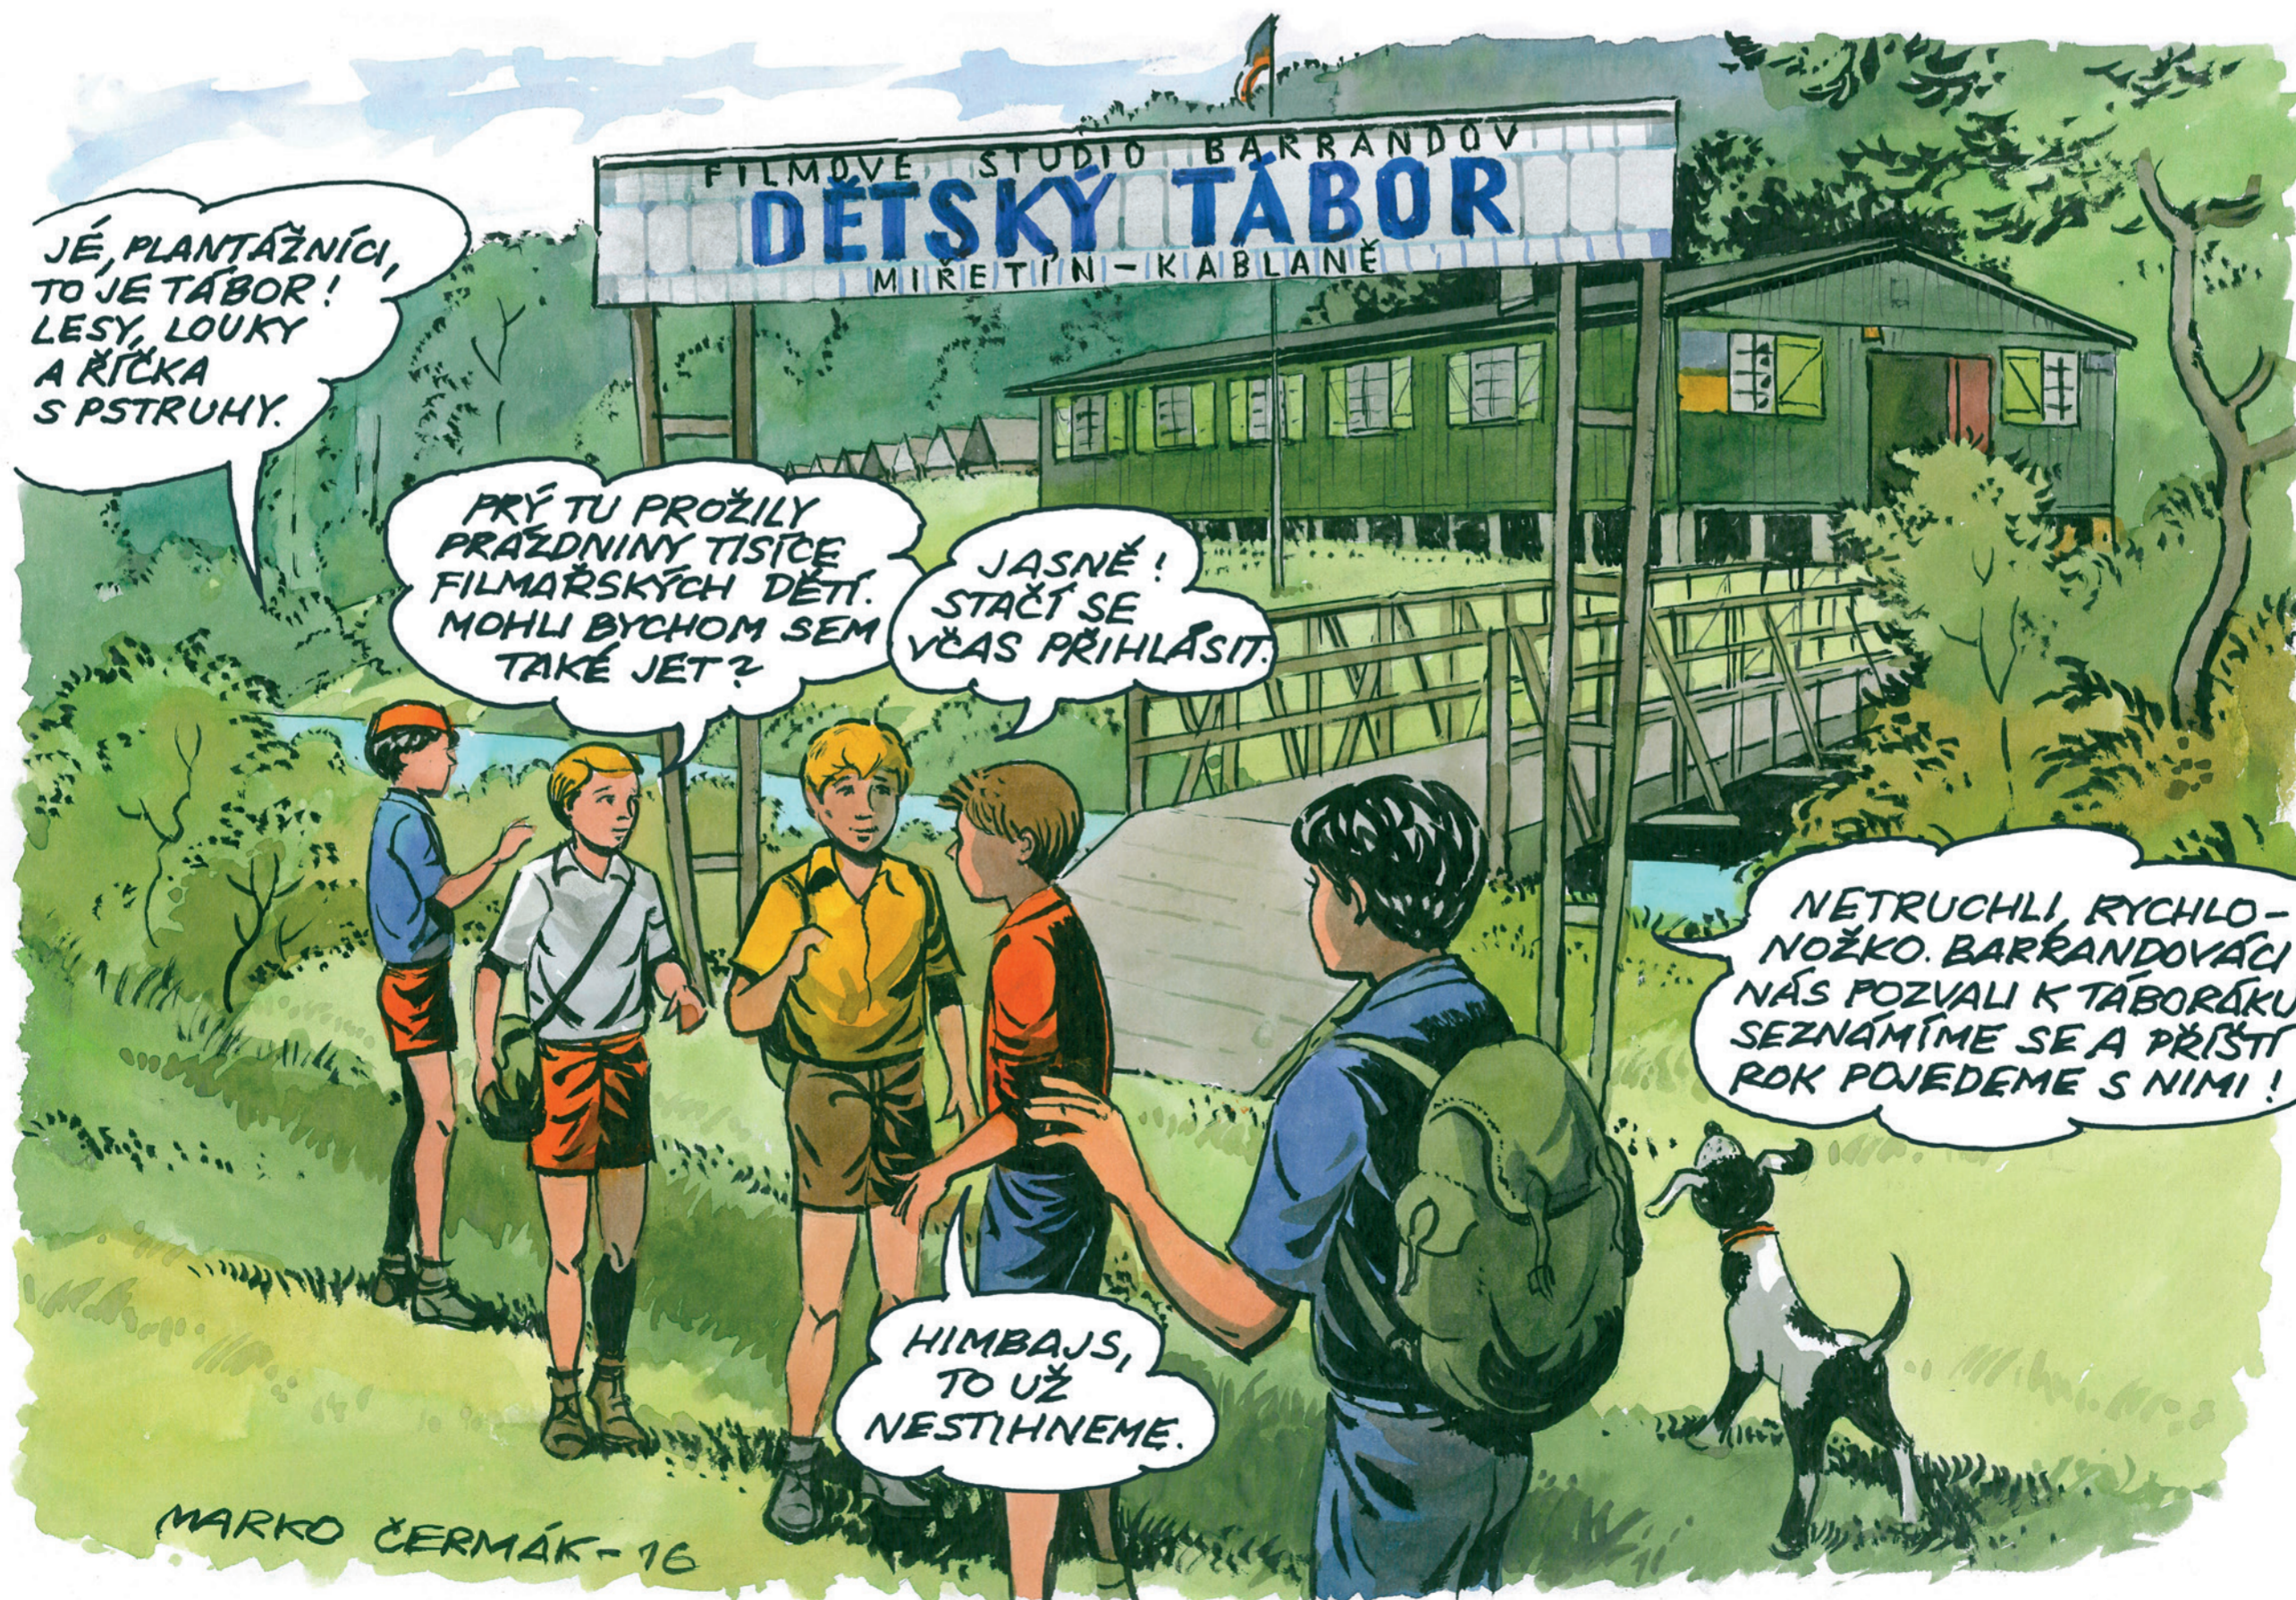

Na děti čeká napínavá celotáborová hra, základy tábornických dovedností a poskytování první pomoci, bojovky, soutěže, koupání, výlety, diskotéky, táborák, oddílové ohničky, přenocování v přírodě, lanové centrum, promítání filmů a plno dovádění, sportování, kreativních činností a plno zábavy, legrace a překvapení. Celý pobyt je velkou cestou za dobrodružstvím. Snažíme se děti naučit lépe komunikovat, spolupracovat a vytvářet dlouhodobá přátelství. **II. turnus** se více zaměřuje na osvojení si Znalostí lesní moudrosti a je zakončen zálesáckou maturitou. **III. turnus** tradičně navíc připravuje táborovou filmovou premiéru spojenou s besedou s tvůrci filmu a branná dobrodružství s elitními vojáky Armády ČR, která vrcholí třídením putováním pro nejstarší pod vedením instruktora přežití.

Cena tábora 2024: 4.800,- Kč

pro děti zaměstnanců Barrandov Studia a.s. / členů ZO KINOS Barrandov Studio a členy Duhy Barrandov
(pro ostatní 8.500 Kč za 15 dnů)

Přihlášky pouze elektronicky na: prihlasky.taborbarrandov.cz

Letáky: v recepci Barrandov Studia, Kříženeckého nám. 322/5, Praha 5, tel.: 267 071 111 nebo na webu

Bližší informace ZO KINOS Barrandov Studio: Mgr. Šárka Charamzová, tel.: 776 006 540, Ing. Radan Kukul, tel.: 776 044 171